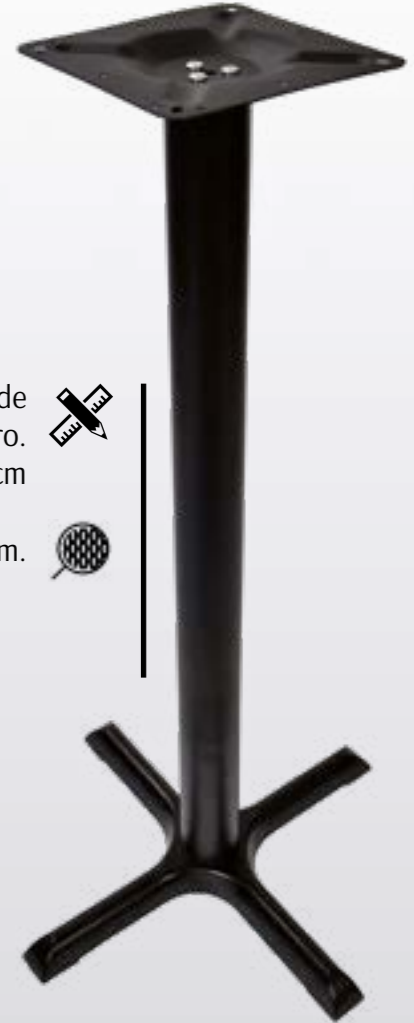

HOBETO
OSTELERIA S.L.

PIE MESA BAJA

REF.ª 211474

PARA TABLEROS DE 60 Y 70 CM

 Pie de hierro lacado en negro, con base de 55x55 cm y pie central de 76 mm de diámetro. Altura total del pie de mesa: 72 cm

 Base para tablero de 24x24 cm.

Pie de hierro lacado en negro, con base de 55x55 cm y pie central de 76 mm de diámetro. Altura total del pie de mesa: 108 cm

Base para tablero de 24x24 cm.

PARA TABLEROS DE 80 Y 90 CM

 Pie de hierro lacado en negro, con base de 76x76 cm y pie central de 76 mm de diámetro. Altura total del pie de mesa: 72 cm

 Base para tablero de 29x29 cm.

TABLEROS SENA PARA MESA

Válidos para mesa baja y alta

Tablero de MDF forrado en Melamina
Medidas:
60x60 cm (diámetro)
y 2,5 cm de grosor

T1
REF.ª 211475

T2
REF.ª 211476

T3
REF.ª 211477