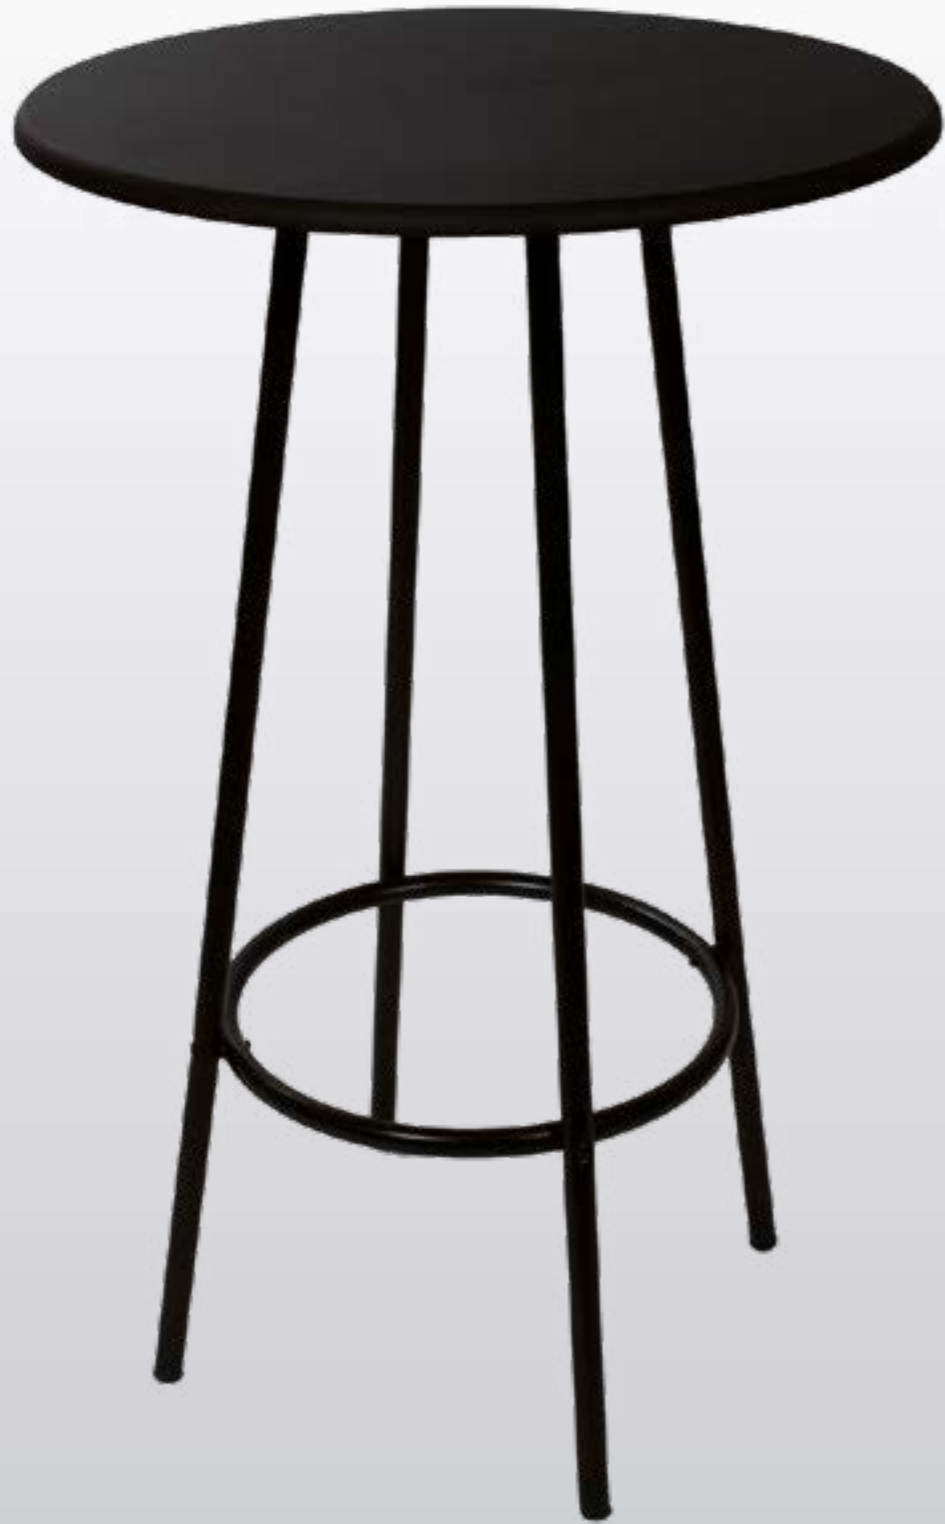

MESA ALTA DOLMEN

REF.^a 133872

MEDIDAS: 105 (alt) x 70 (diám) cm.

Estructura de hierro en color negro
Tablero de MDF forrado en PVC. Tubos de 25x0,9 mm.

HOBETO
HOSTELERIA S.L.